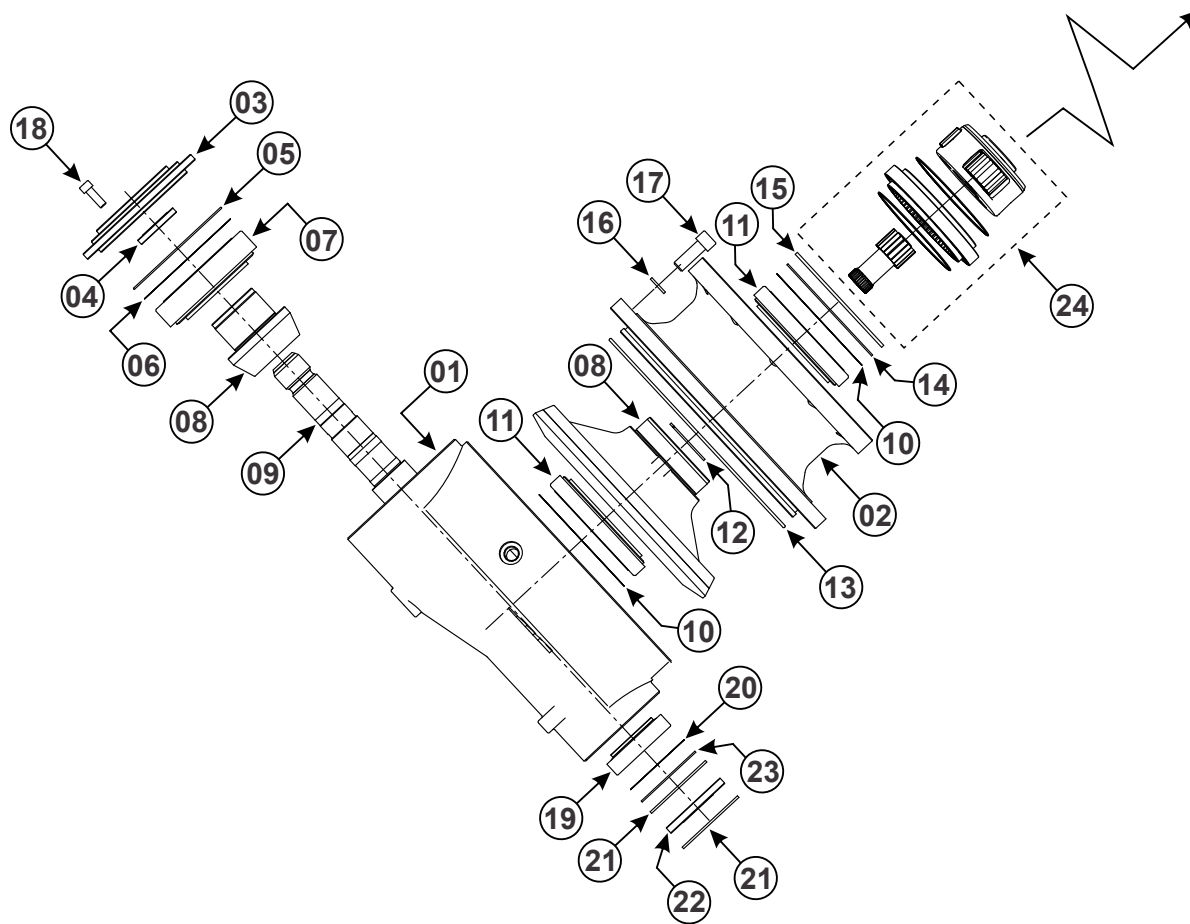

FIGURA 1 - Caixa de Transmissão Brevini ESC 1102 DCS
Cód:99.01.0750

FIGURA 1 - Caixa de Transmissão Brevini ESC 1102 DCS
Cód:99.01.0750

Item	Código Ipacol	Descrição do Produto	Qt.
01	99.01.4993	Carcaça Principal Caixa Red PGA 1202 VM BREVINI	01
02	99.01.5004	Carcaça Central Caixa Red PGA 1202 VM BREVINI	01
03	99.01.4995	Tampa Entrada Caixa Red PGA 1202 VM BREVINI	01
04	99.01.4996	Retentor Ø65XØ45X8mm VITON	01
05	99.01.4998	Anel Oring 2.6XØ158.4mm	01
06	99.01.5008	Kit Espaçador Ø159.5XØ136mm	01
07	99.10.0139	Rolamento Rolo Cônico 30315	01
08	99.01.5000	Kit Engrenagem Caixa Red PGA 1202 VM BREVINI	01
09	99.01.4994	Eixo Principal Caixa Red PGA 1202 VM BREVINI	01
10	99.01.5009	Kit Espaçador Ø169.5XØ150mm	02
11	99.01.5016	Rolamento JP12049 T4CB1420	02
12	99.15.0005	Anel Elástico Int Ø65mm	01
13	99.01.4997	Anel Oring 3.5XØ329.8mm	01
14	99.01.5007	Arruela Encosto 2XØ169.5XØ150mm	01
15	99.01.4992	Anel Elástico Int Ø170mm	01
16	99.01.0681	Arruela Pressão Pesada 5/8" PO	12
17	99.01.4991	Parafuso Allen c/ Cabeça MA RT M16X45 8.8 Eneg	12
18	99.02.0314	Parafuso Allen c/ Cabeça MA M10X30 12.9 Eneg	08
19	99.01.0886	Rolamento 32211 1ª Linha	01
20	99.01.5010	Kit Espaçador Ø99.7XØ85.3mm	01
21	99.01.2110	Anel Elástico Int Ø100mm	01
22	99.01.4999	Retentor Ø100XØ55X10mm VITON	01
23	99.01.5006	Arruela Encosto 2XØ99.7XØ85.3mm	01
24	99.01.4988	Planetária Epiciclo Macho PGA 1202 BREVINI	01

FIGURA 1 - Caixa de Transmissão Brevini ESC 1102 DCS
Cód:99.01.0750